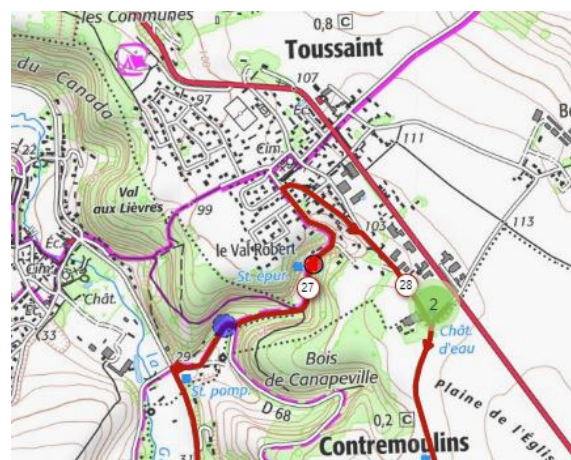

LE CHAR ASTONIA 50 kms

Départ : St Romain – Sainneville -
Montivilliers – CD52 direction Fontaine

Photo

Retour : Fontaine – Emfrayette- St
Barthelemy- Turretot – Criquetot- St
Romain

Château d'eau « le Marité » Contremoulins 60 kms

Rue de la cheminée openrunner 10627621

Départ : St Romain-
Virville- Goderville-
D10a Breteville du
Grand Caux-Prendre
Route du Château d'eau-
traversée voie ferrée-
Vers Hameau Beau
Soleil- D68
Contremoulins

Photo

Retour libre Franqueville- La Roussie - Bec De Mortagne- Annouville- Angerville
Bailleul- Gonfreville Caillot –Bréauté- Houquetot – Parc d'Anxtot- St Romain.

Règlement:

1: Ces sorties pourront être réalisées n'importe quel jour de la semaine, seul ou en groupe, mais ne seront validées par le VCSR que sur communication d'une preuve de la réalisation de la sortie touristique.